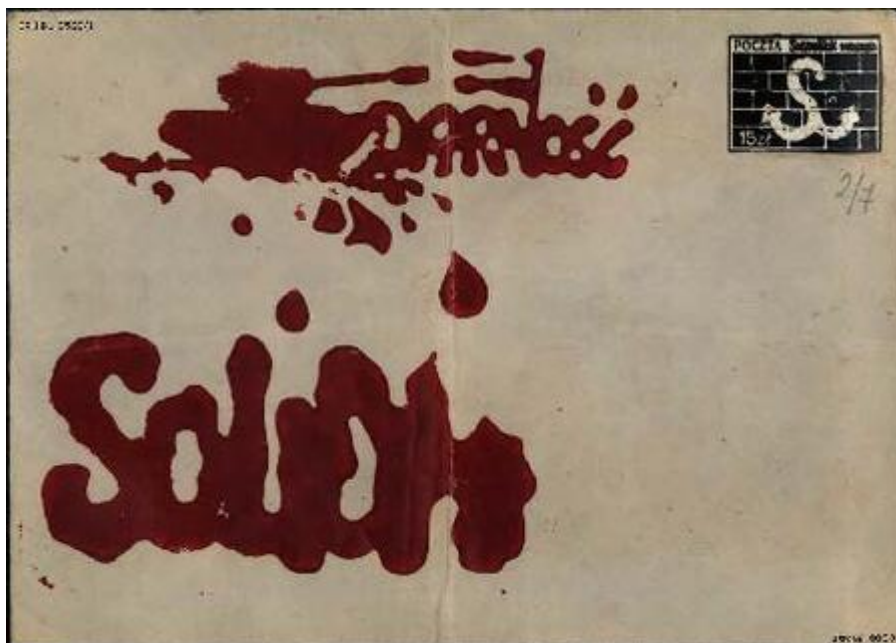

Znaczek Święci Patroni Polska, Litwa, Ukraina

Rocznica Powstania Styczniowego

Znaczek Jan Paweł II, IPN BU 2533/1

Kardynał Stefan Wyszyński, IPN BU 2533/1

BU_2533_1_Page_24

IPN Ki 163 11, s. 3 - Fotokopia o wymiarach 138 x 90 mm znaczków Poczty Podziemnej, naklejonych na kopertę, na której znajduje się m.in. znaczek: Solidarność walczy! 1983. Dar prywatny: Bogdana Rysia (w załączeniu również wycinek wspomnianego znaczka wykonany z w/w fotokopii).